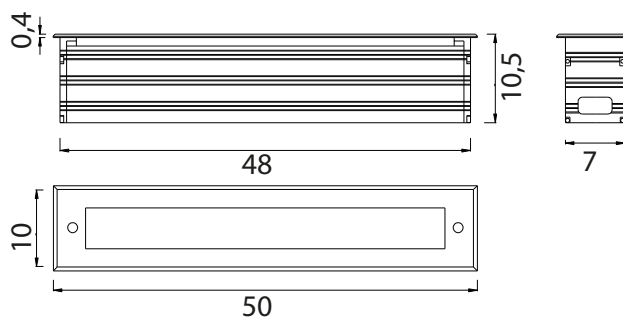

## DANE TECHNICZNE / TECHNICAL DATA

**Źródło światła:** LED, 20 W  
/ Light source

**Strumień świetlny:** 2075 lm  
/ Luminous flux

**Barwa światła:** 4000 K  
/ Color temperature

## MATERIAŁ / MATERIAL

**Korpus / Body**

- odlew aluminiowy / die-cast aluminum

**Pierścień / Ring**

- stal nierdzewna 304 / stainless steel 304

**Szybka / Glass**

- szkło hartowane / tempered glass

## KOLOR / COLOUR

inox  
/ inox

Wymiary podane są w centymetrach / Dimensions are given in centimeters.