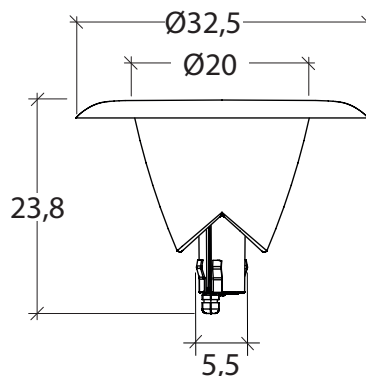

## PODZESPOŁY / COMPONENTS

- oprawka żarówki E27 4A, 250 V  
/ light bulb holder
- przewód przyłączeniowy 0,5 mm<sup>2</sup>  
/ connection cable

## KOLOR / COLOUR

czarny  
/ black

Wymiary podane są w centymetrach / Dimensions are given in centimeters.