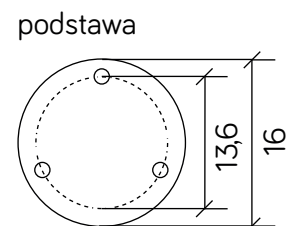

BIANCA

KOD / CODE: 1083-66

Oprawa oświetleniowa stojąca
/ Post lighting fixture

DANE TECHNICZNE / TECHNICAL DATA

Źródło światła: E27, 1 x max 10 W
/ Light source

MATERIAŁ / MATERIAL

Podstawa / Base

- wzmocniony termoplastik
/ strengthened thermoplastic

Rura / Tube

- stal galwanizowana
pokryta termoplastikiem
/ galvanized steel coated with thermoplastic

Klosz / Globe

- szkło akrylowe (PMMA)
/ polymethacrylate (PMMA)

PODZESPOŁY / COMPONENTS

- oprawka żarówki E27 4A, 250 V
/ light bulb holder
- przewód przyłączeniowy 0,5 mm²
/ connection cable

KOLOR / COLOUR

 czarny
/ black

Wymiary podane są w centymetrach / Dimensions are given in centimeters.