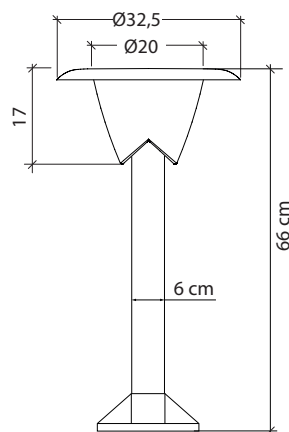

BIANCA

KOD / CODE: 1083-66

Oprawa oświetleniowa stojąca
/ Post lighting fixture

DANE TECHNICZNE / TECHNICAL DATA

Źródło światła: E27, 1 x max 10 W
/ Light source

MATERIAŁ / MATERIAL

Podstawa / Base

- wzmocniony termoplastik
/ strengthened thermoplastic

Rura / Tube

- stal galwanizowana
pokryta termoplastikiem
/ galvanized steel coated with thermoplastic

Klosz / Globe

- szkło akrylowe (PMMA)
/ polymethacrylate (PMMA)

PODZESPOŁY / COMPONENTS

- oprawka żarówki E27 4A, 250 V
/ light bulb holder
- przewód przyłączeniowy 0,5 mm²
/ connection cable

KOLOR / COLOUR

 czarny
/ black

Wymiary podane są w centymetrach / Dimensions are given in centimeters.