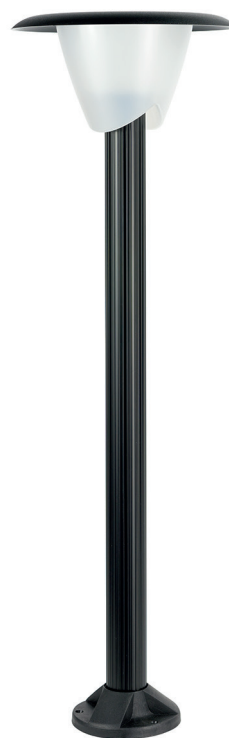

BIANCA

KOD / CODE: 1083-116

Oprawa oświetleniowa stojąca
/ Post lighting fixture

DANE TECHNICZNE / TECHNICAL DATA

Źródło światła: E27, 1 x max 10 W
/ Light source

MATERIAŁ / MATERIAL

Podstawa / Base

- wzmocniony termoplastik
/ strengthened thermoplastic

Rura / Tube

- stal galwanizowana
pokryta termoplastikiem
/ galvanized steel coated with thermoplastic

Klosz / Globe

- szkło akrylowe (PMMA)
/ polymethacrylate (PMMA)

PODZESPOŁY / COMPONENTS

- oprawka żarówki E27 4A, 250 V
/ light bulb holder
- przewód przyłączeniowy 0,5 mm²
/ connection cable

KOLOR / COLOUR

czarny
/ black

Wymiary podane są w centymetrach / Dimensions are given in centimeters.