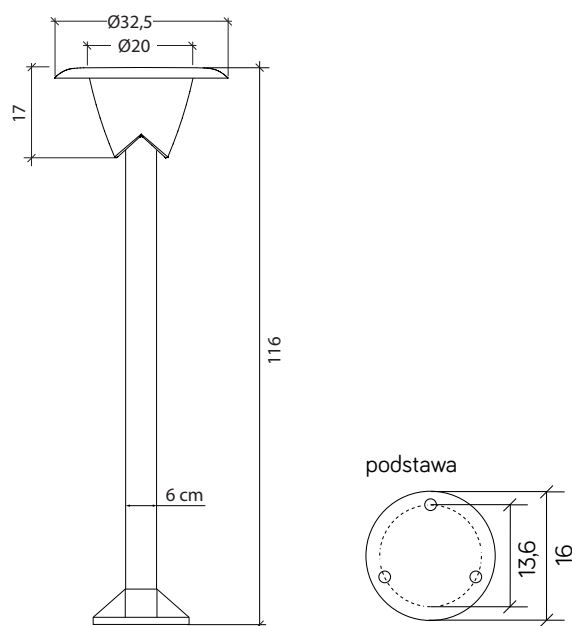

BIANCA

KOD / CODE: 1083-116

Oprawa oświetleniowa stojąca
/ Post lighting fixture

DANE TECHNICZNE / TECHNICAL DATA

Źródło światła: E27, 1 x max 10 W
/ Light source

MATERIAŁ / MATERIAL

Podstawa / Base

- wzmocniony termoplastik
/ strengthened thermoplastic

Rura / Tube

- stal galwanizowana
pokryta termoplastikiem
/ galvanized steel coated with thermoplastic

Klosz / Globe

- szkło akrylowe (PMMA)
/ polymethacrylate (PMMA)

PODZESPOŁY / COMPONENTS

- oprawka żarówki E27 4A, 250 V
/ light bulb holder
- przewód przyłączeniowy 0,5 mm²
/ connection cable

KOLOR / COLOUR

czarny
/ black

Wymiary podane są w centymetrach / Dimensions are given in centimeters.