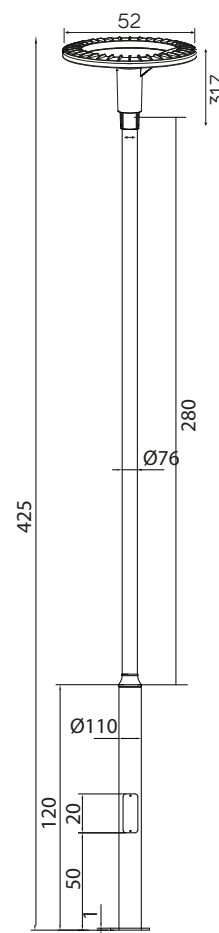

## STER MAX

KOD / CODE: STRMAX-H4200

Oprawa oświetleniowa masztowa  
/ Mast lighting fixture

## DANE TECHNICZNE / TECHNICAL DATA

Źródło światła: LED, 60 W

/ Light source

Strumień świetlny: 4500 lm

/ Luminous flux

Barwa światła: 4000 K

/ Color temperature

## MATERIAŁ / MATERIAL

Słup / pole

- stal ocynkowana lakierowana proszkowo

/ galvanized steel powdercoated

Głowica / Head

- odlew aluminiowy / die-cast aluminum

- biały poliwęglan / white polycarbonate

Wysokiej jakości lakier proszkowy;  
półmat struktura, odporny na warunki  
atmosferyczne/ High quality powder varnish, semi-matte  
structure, resistant to weather conditions

## KOLOR / COLOUR

ciemny  
popiel  
/ dark grey

RAL 7010

Podstawa / base

Wymiary podane są w centymetrach / Dimensions are given in centimeters.