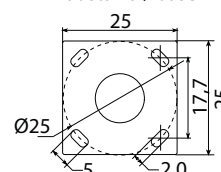

## KOLOR / COLOUR

ciemny  
popiel  
/ dark grey

RAL 7010

Podstawa / base

Wymiary podane są w centymetrach / Dimensions are given in centimeters.