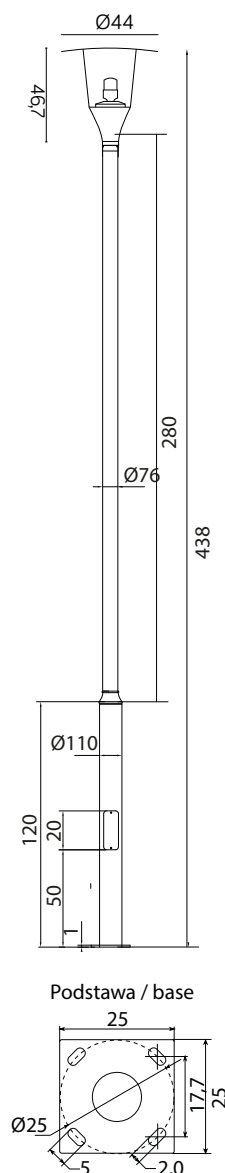

## DANE TECHNICZNE / TECHNICAL DATA

Źródło światła: E27, max 100W  
/ Light source

## MATERIAŁ / MATERIAL

## Słup / pole

- stal ocynkowana lakierowana proszkowo  
/ galvanized steel powdercoated

## KOLOR / COLOUR

ciemny  
popiel  
/ dark grey

Wymiary podane są w centymetrach / Dimensions are given in centimeters.