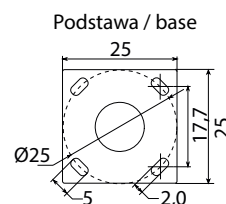

## KOLOR / COLOUR

ciemny  
popiel  
/ dark grey

Wymiary podane są w centymetrach / Dimensions are given in centimeters.