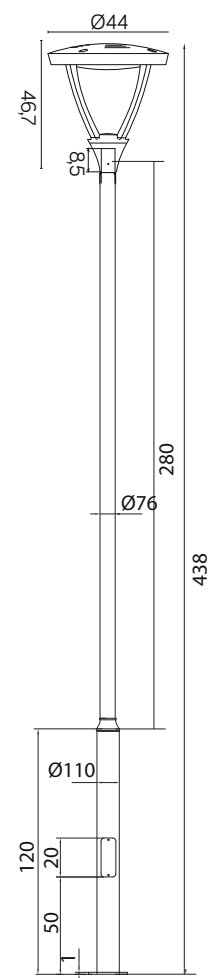

## MARS

KOD / CODE: MLS LB-H4400 W

KOD / CODE: MLS LB-H4400 N

Oprawa oświetleniowa masztowa  
/ Mast lighting fixture

## DANE TECHNICZNE / TECHNICAL DATA

Źródło światła: LED, 45 W

/ Light source

Strumień świetlny: 3700 lm

/ Luminous flux

Barwa światła: 3000 K lub 4000K

/ Color temperature

## MATERIAŁ / MATERIAL

Słup / pole

- stal ocynkowana lakierowana proszkowo

/ galvanized steel powdercoated

Głowica / Head

- odlew aluminiowy / die-cast aluminum

- biały poliwęglan / white polycarbonate

Wysokiej jakości lakier proszkowy;  
półmat struktura, odporny na warunki  
atmosferyczne/ High quality powder varnish, semi-matte  
structure, resistant to weather conditions

## KOLOR / COLOUR

ciemny  
popiel  
/ dark grey

Wymiary podane są w centymetrach / Dimensions are given in centimeters.