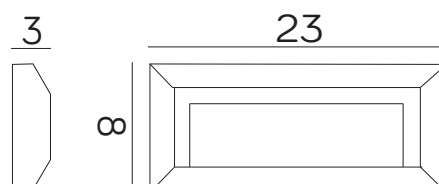

### KOLOR / COLOUR

ciemny popiel RAL 7016  
/ dark grey

Wymiary podane są w centymetrach / Dimensions are given in centimeters.