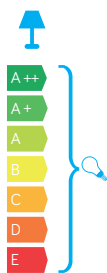

RADO

KOD / CODE: RADO 3 DG

Oprawa oświetleniowa stojąca
/ Post lighting fixture

DANE TECHNICZNE / TECHNICAL DATA

Źródło światła: E27, 1 x max 18 W
/ Light source

MATERIAŁ / MATERIAL

Korpus / Body

- odlew aluminiowy / die-cast aluminum

Klosz / Diffuser

- szkło akrylowe (PMMA) satynowane
/ satin polymethacrylate (PMMA)Wysokiej jakości lakier proszkowy;
półmat struktura, odporny na warunki
atmosferyczne/ High quality powder varnish, semi-matte
structure, resistant to weather conditions

PODZESPOŁY / COMPONENTS

- oprawka żarówki E27 4A, 250 V
/ light bulb holder
- przewód przyłączeniowy 0,5 mm²
/ connection cable
- kostki zaciskowe 2,5 A, 250 V, 2,5 mm²
/ terminal blocks
- koszulki termokurczliwe / heat shrink

KOLOR / COLOUR

 ciemny
popiel
/ dark grey

podstawa / base

Wymiary podane są w centymetrach / Dimensions are given in centimeters.