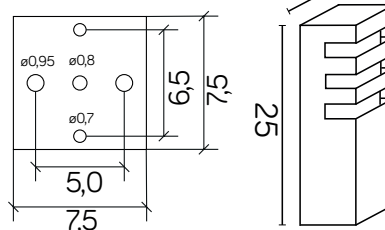

PODZESPOŁY / COMPONENTS

- oprawka żarówki E27 4A, 250 V
/ light bulb holder
- przewód przyłączeniowy 0,5 mm²
/ connection cable
- kostki zaciskowe 2,5 A, 250 V, 2,5 mm²
/ terminal blocks
- koszulki termokurczliwe / heat shrink

KOLOR / COLOUR

 ciemny
popiel
/ dark grey

podstawa / base

Wymiary podane są w centymetrach / Dimensions are given in centimeters.