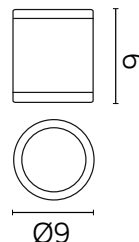

PODZESPOŁY / COMPONENTS

- oprawka żarówki GU10 2A, 250 V
/ light bulb holder
- przewód przyłączeniowy 0,5 mm²
/ connection cable
- kostki zaciskowe 2,5 A, 250 V, 2,5 mm²
/ terminal blocks
- koszulki termokurczliwe / heat shrink

KOLOR / COLOUR

ciemny
popiel
/ dark grey

Wymiary podane są w centymetrach / Dimensions are given in centimeters.