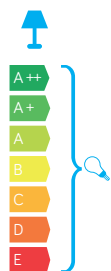

Szybki / Glass

- szkło przezroczyste / transparent glass

Wysokiej jakości lakier proszkowy;
półmat struktura, odporny na warunki
atmosferyczne
/ High quality powder varnish, semi-matte
structure, resistant to weather conditions

PODZESPOŁY / COMPONENTS

- oprawka żarówki GU10 2A, 250 V
/ light bulb holder
- przewód przyłączeniowy 0,5 mm²
/ connection cable
- kostki zaciskowe 2,5 A, 250 V, 2,5 mm²
/ terminal blocks
- koszulki termokurczliwe / heat shrink

KOLOR / COLOUR

ciemny
popiel
/ dark grey

Wymiary podane są w centymetrach / Dimensions are given in centimeters.