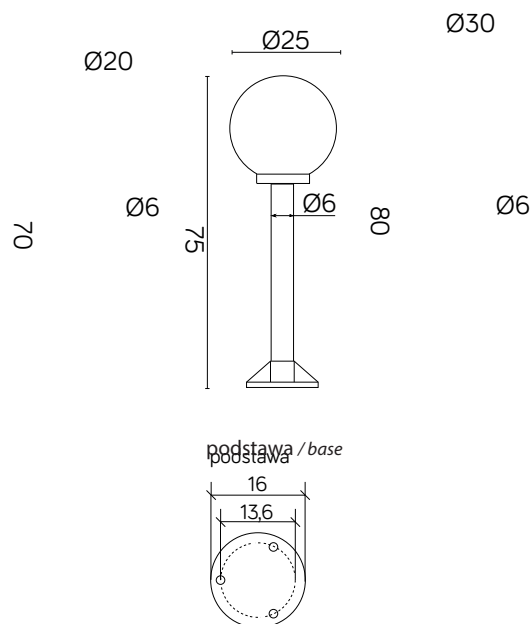

## PODZESPOŁY / COMPONENTS

- oprawka żarówki E27 4A, 250 V

/ light bulb holder

- koszulki termokurcziwe / heat  
shrink

## KLOSZE / GLOBES

OP  
Biały  
/ whiteFU  
Przeźroczysto-przydymiony  
/ smoked, transparent

Wymiary podane są w centymetrach / Dimensions are given in centimeters.