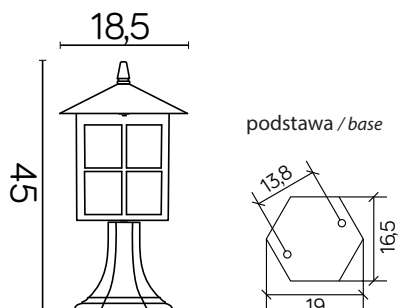

## PODZESPOŁY / COMPONENTS

- oprawka żarówki E27 4A, 250 V

/ light bulb holder

- przewód przyłączeniowy 0,5 mm<sup>2</sup>

/ connection cable

- kostki zaciskowe 2,5 A, 250 V, 2,5 mm<sup>2</sup>

/ terminal blocks

## KOLOR / COLOUR

czarny  
/ black

Wymiary podane są w centymetrach / Dimensions are given in centimeters.