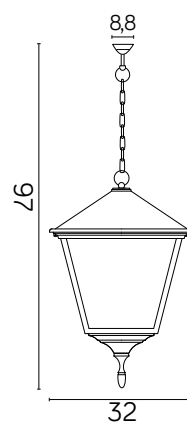

RETRO MAXI KWADRAT

KOD / CODE: K 1018/1/BD KW

Oprawa oświetleniowa wisząca
/ Hanging light fixture

DANE TECHNICZNE / TECHNICAL DATA

Źródło światła: E27, 1 x max 100 W
/ Light source

MATERIAŁ / MATERIAL

Korpus / Body

- odlew aluminiowy / die-cast aluminum

Szybki / Glass

- szkło lodowe / frosted glass

Elementy złączne / Fasteners

- stal nierdzewna / stainless steel

- stal ocynkowana / galvanized steel

Wysokiej jakości lakier proszkowy;
półmat struktura, odporny na warunki
atmosferyczne
/ High quality powder varnish, semi-matte
structure, resistant to weather conditions

PODZESPOŁY / COMPONENTS

- oprawka żarówki E27 4A, 250 V
/ light bulb holder- przewód przyłączeniowy 0,5 mm²
/ connection cable- kostki zaciskowe 2,5 A, 250 V, 2,5 mm²
/ terminal blocks

- koszulki termokurczliwe / heat shrink

KOLOR / COLOUR

czarny
/ black

Wymiary podane są w centymetrach / Dimensions are given in centimeters.