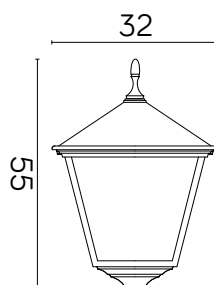

RETRO MAXI KWADRAT

KOD / CODE: K 1018 BD KW

Oprawa oświetleniowa (głowica)
/ Lighting fixture (head)

DANE TECHNICZNE / TECHNICAL DATA

Źródło światła: E27, 1 x max 100 W
/ Light source

MATERIAŁ / MATERIAL

Korpus / Body

PODZESPOŁY / COMPONENTS

- oprawka żarówki E27 4A, 250 V

/ light bulb holder

- przewód przyłączeniowy 0,5 mm²

/ connection cable

- kostki zaciskowe 2,5 A, 250 V, 2,5 mm²

/ terminal blocks

- koszulki termokurczliwe / heat shrink

KOLOR / COLOUR

czarny
/ black

Wymiary podane są w centymetrach / Dimensions are given in centimeters.