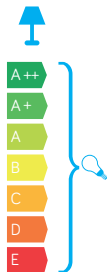

RETRO MAXI KWADRAT

KOD / CODE: K 1018 BD KW

Oprawa oświetleniowa (głowica)
/ Lighting fixture (head)

DANE TECHNICZNE / TECHNICAL DATA

Źródło światła: E27, 1 x max 100 W
/ Light source

MATERIAŁ / MATERIAL

Korpus / Body

- odlew aluminiowy / die-cast aluminum

Szybki / Glass

- szkło lodowe / frosted glass

Elementy złączne / Fasteners

- stal nierdzewna / stainless steel

- stal ocynkowana / galvanized steel

Wysokiej jakości lakier proszkowy;
półmat struktura, odporny na warunki
atmosferyczne/ High quality powder varnish, semi-matte
structure, resistant to weather conditions

PODZESPOŁY / COMPONENTS

- oprawka żarówki E27 4A, 250 V

/ light bulb holder

- przewód przyłączeniowy 0,5 mm²

/ connection cable

- kostki zaciskowe 2,5 A, 250 V, 2,5 mm²

/ terminal blocks

- koszulki termokurczliwe / heat shrink

KOLOR / COLOUR

czarny
/ black

Wymiary podane są w centymetrach / Dimensions are given in centimeters.