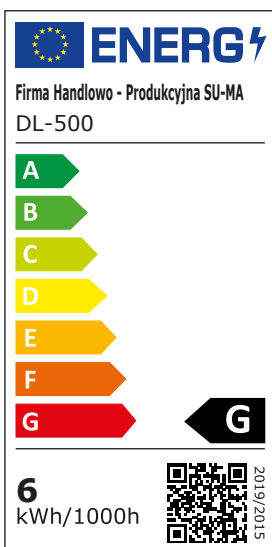

KOLOR / COLOUR

ciemny
popiel
/ dark grey

Wymiary podane są w centymetrach / Dimensions are given in centimeters.