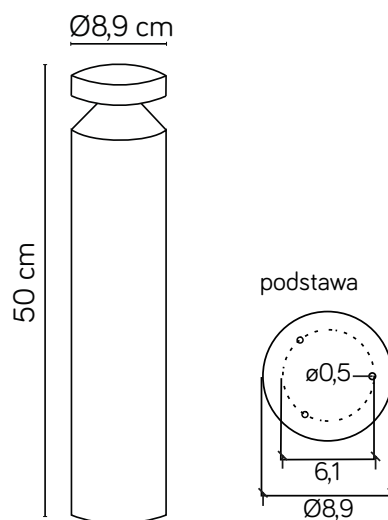

DELTA

KOD / CODE: DL-500

Oprawa oświetleniowa stojąca
/ Post lighting fixture

DANE TECHNICZNE / TECHNICAL DATA

Źródło światła: 14 x SMD LED, 6 W

/ Light source

Strumień świetlny: 440 lm

/ Luminous flux

Barwa światła: 4000 K

/ Color temperature

MATERIAŁ / MATERIAL

Korpus / Body

- stal nierdzewna lakierowana proszkowo
/ stainless steel powdercoated

Klosz / Diffuser

- biały poliwęglan / white polycarbonate

Wysokiej jakości lakier proszkowy;
półmat struktura, odporny na warunki
atmosferyczne/ High quality powder varnish, semi-matte
structure, resistant to weather conditions

KOLOR / COLOUR

 ciemny
popiel
/ dark grey

Wymiary podane są w centymetrach / Dimensions are given in centimeters.