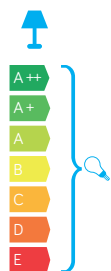

MINI

KOD / CODE: 5001 DG

Oprawa oświetleniowa elewacyjna
/ Wall lighting fixture

DANE TECHNICZNE / TECHNICAL DATA

Źródło światła: GU10, 1 x max 35 W
/ Light source

MATERIAŁ / MATERIAL

Korpus / Body

- odlew aluminiowy / die-cast aluminum

Szybki / Glass

- szkło przezroczyste / transparent glass

Wysokiej jakości lakier proszkowy;
półmat struktura, odporny na warunki
atmosferyczne
/ High quality powder varnish, semi-matte
structure, resistant to weather conditions

PODZESPOŁY / COMPONENTS

- oprawka żarówki GU10 2A, 250 V
/ light bulb holder
- przewód przyłączeniowy 0,5 mm²
/ connection cable
- kostki zaciskowe 2,5 A, 250 V, 2,5 mm²
/ terminal blocks
- koszulki termokurczliwe / heat shrink

KOLOR / COLOUR

ciemny
popiel
/ dark grey

Wymiary podane są w centymetrach / Dimensions are given in centimeters.