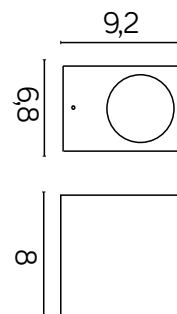

MINI

KOD / CODE: 5001 DG

Oprawa oświetleniowa elewacyjna
/ Wall lighting fixture

DANE TECHNICZNE / TECHNICAL DATA

Źródło światła: GU10, 1 x max 35 W
/ Light source

MATERIAŁ / MATERIAL

Korpus / Body

- odlew aluminiowy / die-cast aluminum

PODZESPOŁY / COMPONENTS

- oprawka żarówki GU10 2A, 250 V
/ light bulb holder
- przewód przyłączeniowy 0,5 mm²
/ connection cable
- kostki zaciskowe 2,5 A, 250 V, 2,5 mm²
/ terminal blocks
- koszulki termokurczliwe / heat shrink

KOLOR / COLOUR

ciemny
popiel
/ dark grey

Wymiary podane są w centymetrach / Dimensions are given in centimeters.