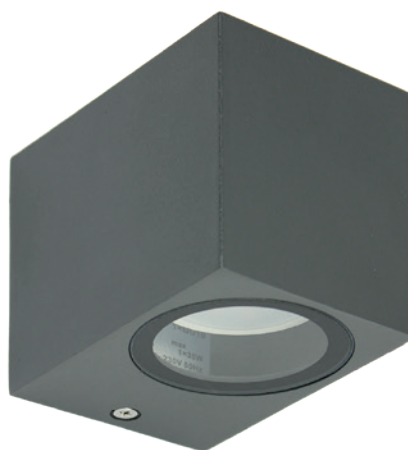

MINI

KOD / CODE: 5001 DG

Oprawa oświetleniowa elewacyjna
/ Wall lighting fixture

DANE TECHNICZNE / TECHNICAL DATA

Źródło światła: GU10, 1 x max 35 W
/ Light source

MATERIAŁ / MATERIAL

Korpus / Body

- odlew aluminiowy / die-cast aluminum

Szybki / Glass

- szkło przezroczyste / transparent glass

Wysokiej jakości lakier proszkowy;
półmat struktura, odporny na warunki
atmosferyczne
/ High quality powder varnish, semi-matte
structure, resistant to weather conditions

PODZESPOŁY / COMPONENTS

- oprawka żarówki GU10 2A, 250 V
/ light bulb holder
- przewód przyłączeniowy 0,5 mm²
/ connection cable
- kostki zaciskowe 2,5 A, 250 V, 2,5 mm²
/ terminal blocks
- koszulki termokurczliwe / heat shrink

KOLOR / COLOUR

ciemny
popiel
/ dark grey

Wymiary podane są w centymetrach / Dimensions are given in centimeters.